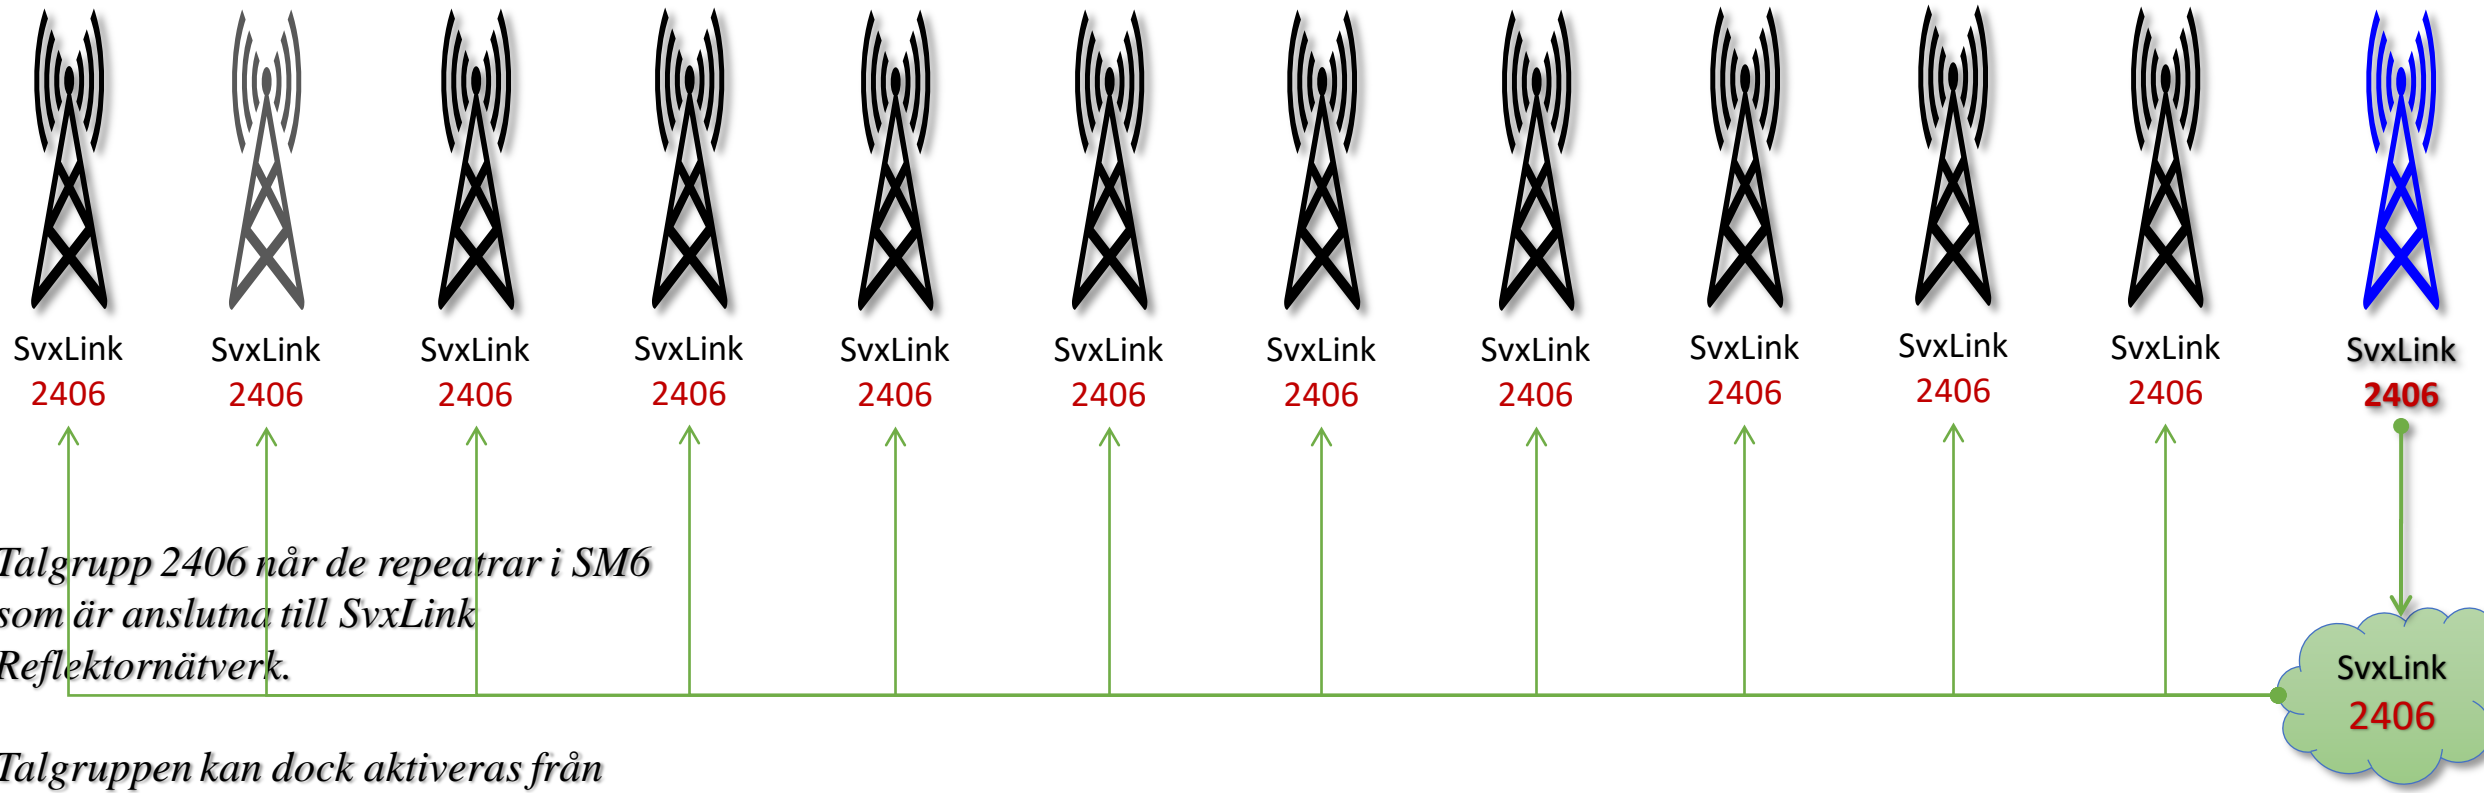

Talgrupp 2406 når de repetrar i SM6 som är anslutna till SvXLink Reflektornätverk.

Talgruppen kan dock aktiveras från andra anslutna repetrar.

SvxLink  
2406