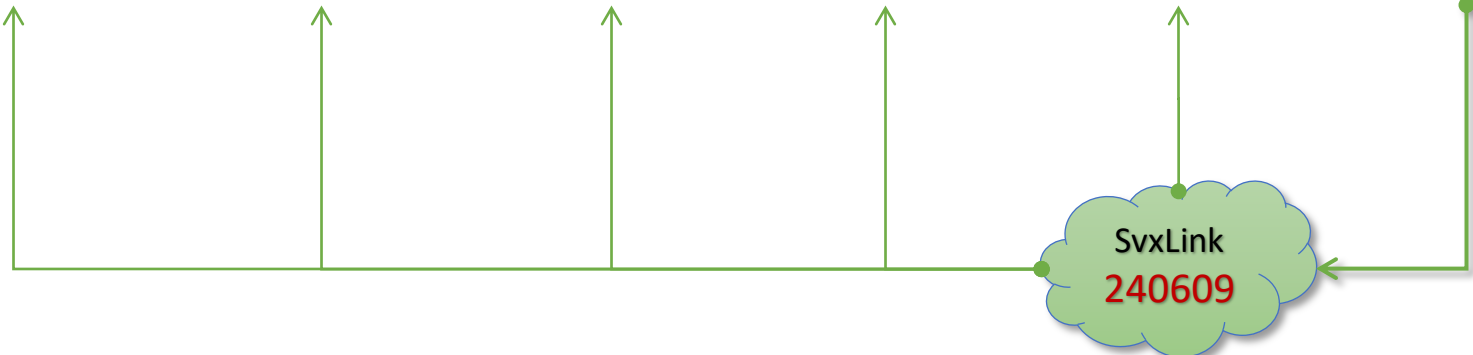

SvxLink  
240609

SvxLink  
240609

SvxLink  
240609

SvxLink  
240609

*Talgrupp 240609 är SK6IF-2Ts default-talgrupp.*

*Talgruppen kan monitoreras och aktiveras av andra repeatrar.*