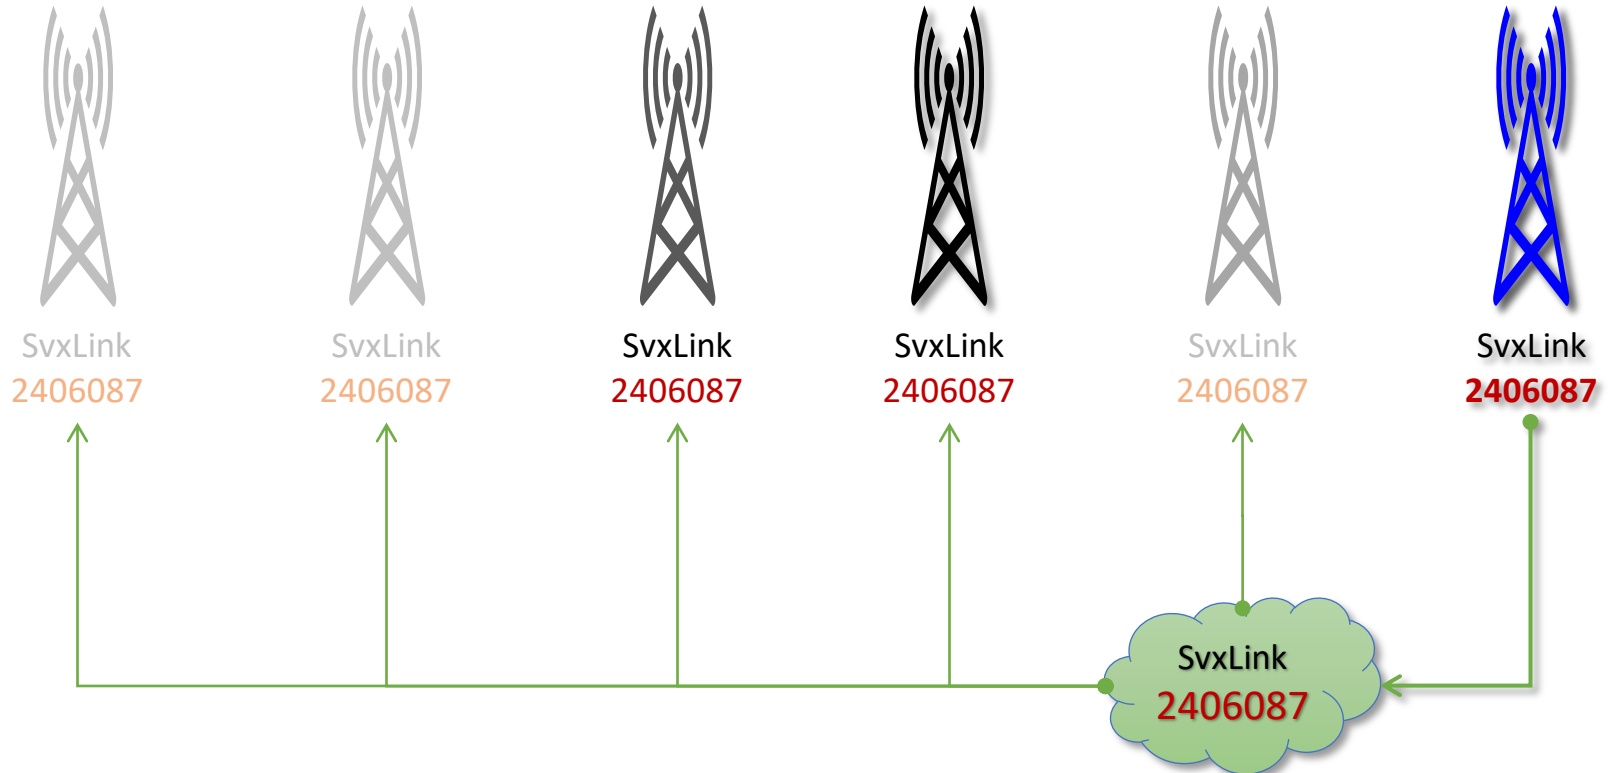

# Start från SvxLink 2406087

**Repeater Flitiga Lisa - SK7RFL**  
J086gq · SvxFlink · EchoLink SK7RFL-R 353167 · DMR 240717

Stenungsund

SK6QA  
145,7125

Skaftö

SM6LNJ  
434,950

Bokenäset

SM6UDU  
434,775

Tanum

SK6IF-2T  
145,575

Kungshamn

SK6IF-2K  
145,675

Lysekil

SK6IF  
145.600  
434,800

*Talgrupp 2406087 är SK6IFs default-talgrupp.*

*Talgruppen kan monitoreras och aktiveras av andra repeatrar.*

# Start från SvxLink 240617

**Repeater Flitiga Lisa - SK7RFL**

J086gq · SvXLink · EchoLink SK7RFL-R 353167 · DMR 240717

Bokenäset  
**SM6UDU**  
434,775

Alingsås  
**SM6ZDO**  
145,2375

Alingsås  
**SK6RIC-70**  
434,625

SvxLink  
**240617**

SvxLink  
**240617**

SvxLink  
**240617**

*Talgrupp 240617 är en talgrupp som används för att koppla samman repeatrarna i Alingsås.*

*Talgruppen kan monitoreras och aktiveras av andra repeatrar.*