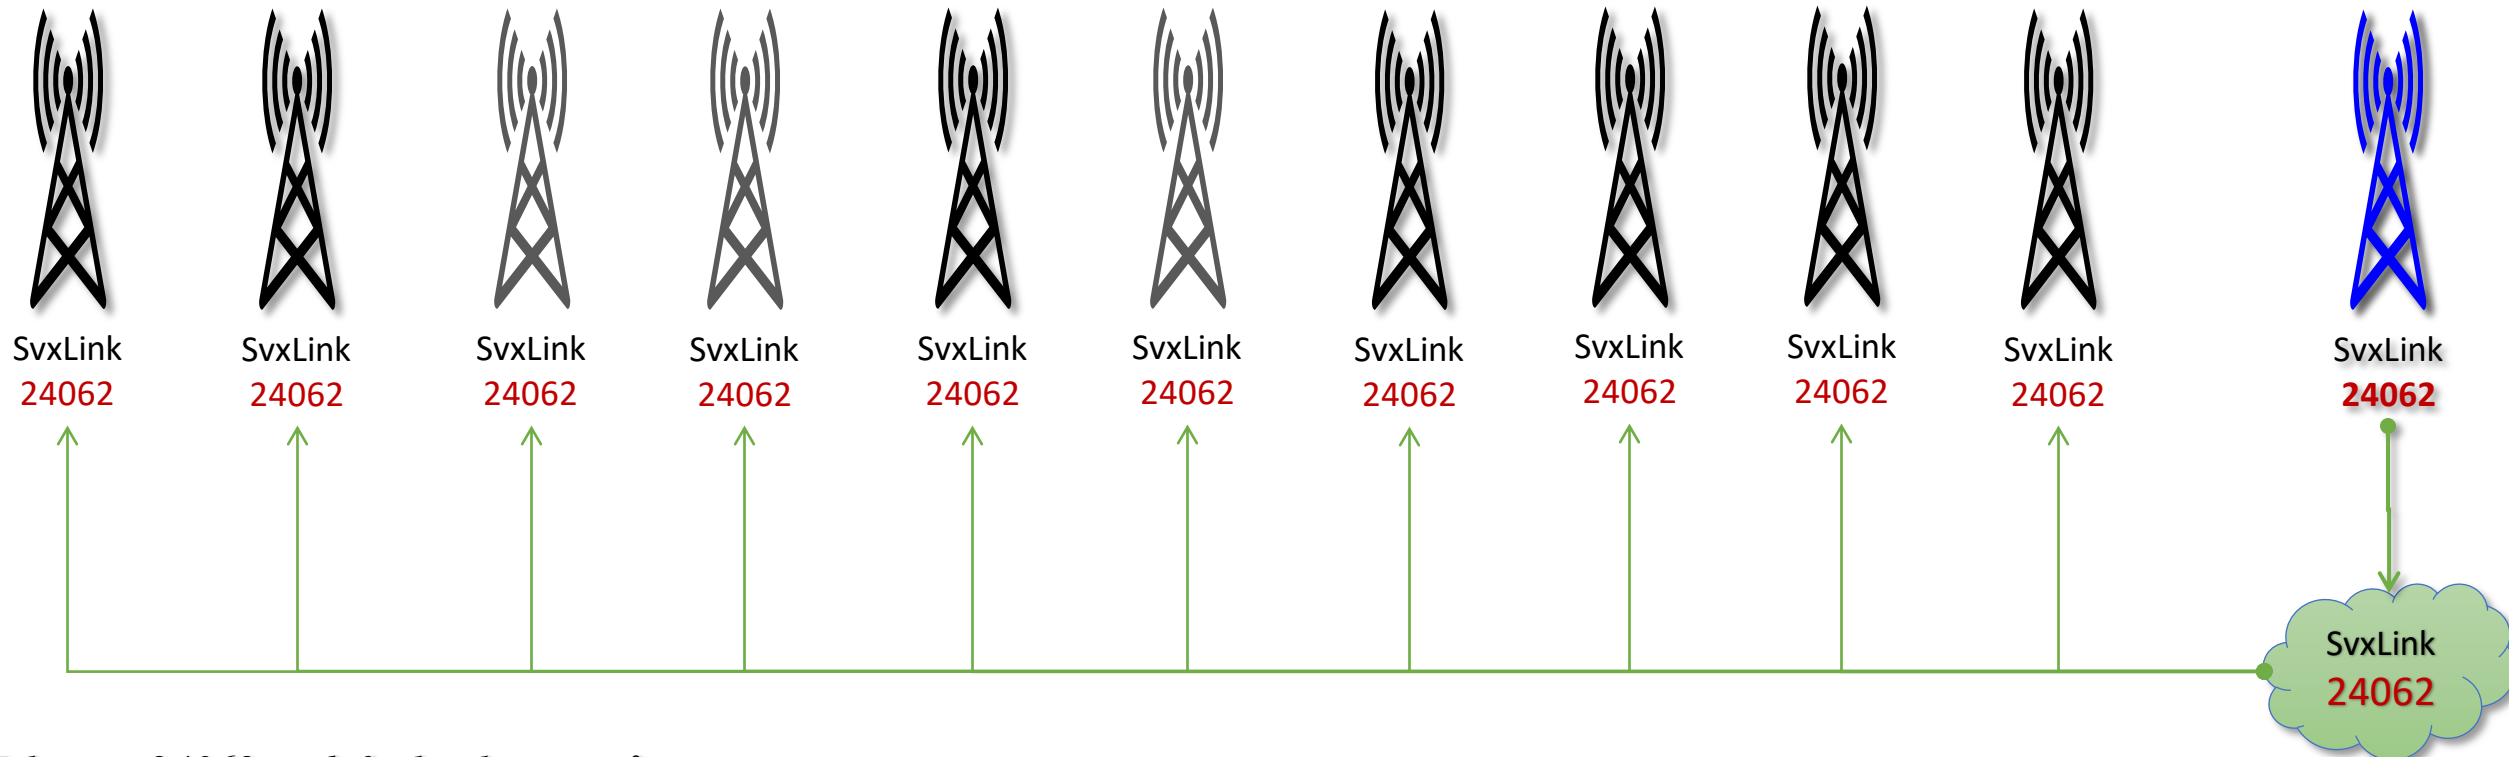

## Halland

**SK6JX**  
145,625  
**SM6SXJ**  
434,8875

SvxLink  
**24061**

*Talgrupp 24061 är en talgrupp för repeatrarna i Halland.*

*Talgruppen kan monitoreras och aktiveras av andra repeatrar.*

# Start från SvxLink 24062

**Repeater Flitiga Lisa - SK7RFL**  
J086gq · SvXLink · EchoLink SK7RFL-R 353167 · DMR 240717

<u>Uddevalla</u>	<u>Öckerö</u>	<u>Mark</u>	<u>Göteborg</u>	<u>Stenungsund</u>	<u>Alingsås</u>	<u>Skaftö</u>	<u>Bokenäset</u>	<u>Kungshamn</u>	<u>Tanum</u>
<b>SL6ZAQ</b>	<b>SK6RKI</b>	<b>SM6TZL</b>	<b>SM6XGP</b>	<b>SK6QA</b>	<b>SM6ZDO</b>	<b>SM6LNJ</b>	<b>SM6UDU</b>	<b>SK6IF-2K</b>	<b>SK6IF-2T</b>
145,6375	145,750	145,2375 434,225	145,3125	145,7125 434,5625	145,2375	434,950	434,775	145.675	145,575
		<b>SM6UNC</b> 145,3375		<b>SM6OEQ</b> 434,500					