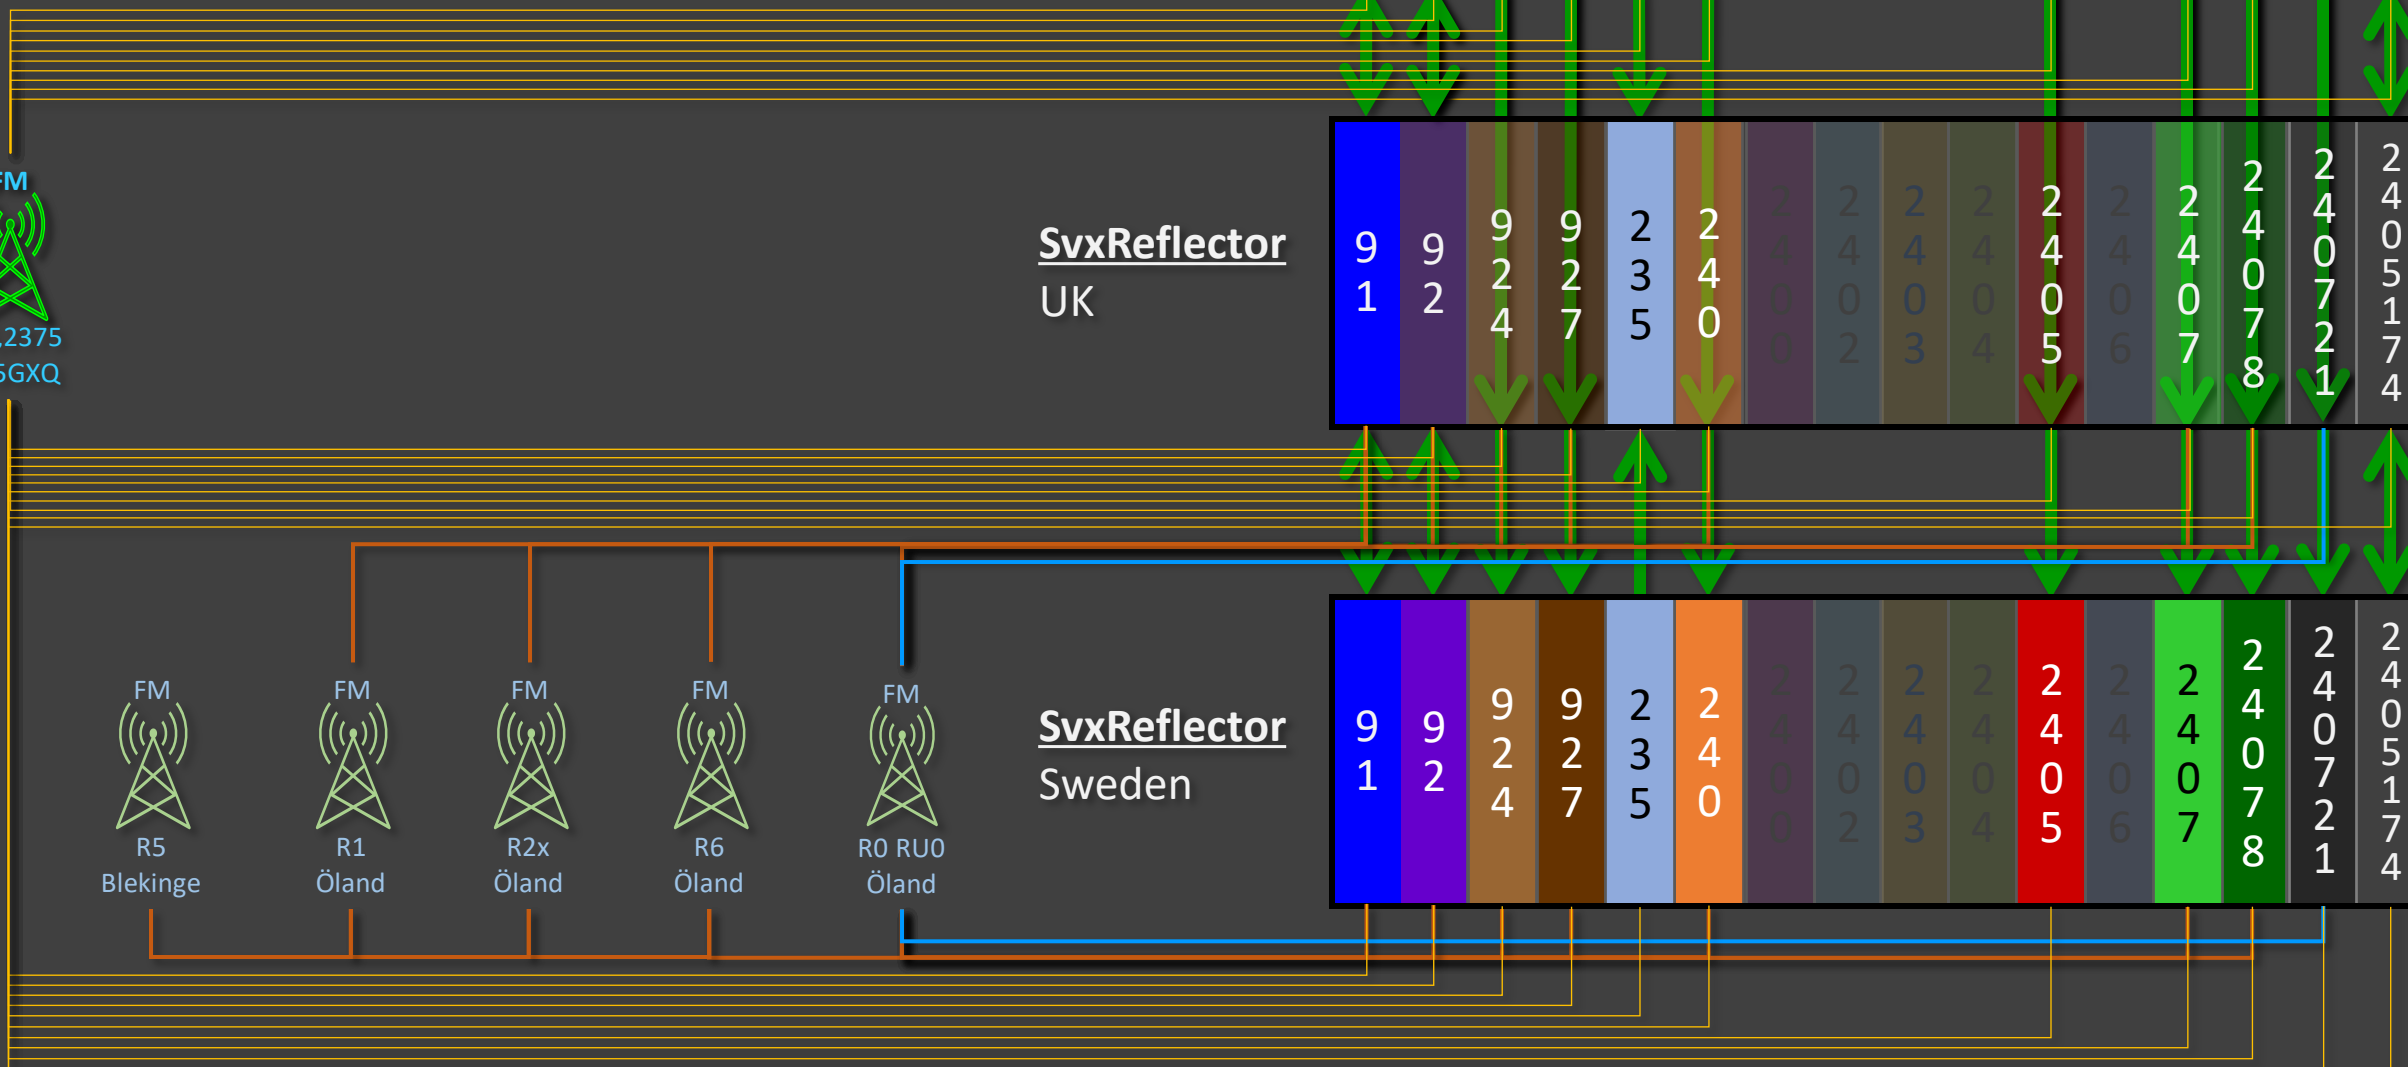

SM5GXQ

SvxLink

Sweden – UK – Germany

SvxReflector
Funknetz.de

9 1	9 2	9 2 4	9 2 7	2 3 5	2 4 0	2 4 0 0	2 4 0 2	2 4 0 3	2 4 0 4	2 4 0 5	2 4 0 6	2 4 0 7	2 4 0 7 8	2 4 0 7 2 1	2 4 0 5 1 7 4

SvxReflector
UK

9 1	9 2	9 2 4	9 2 7	2 3 5	2 4 0	2 4 0 0	2 4 0 2	2 4 0 3	2 4 0 4	2 4 0 5	2 4 0 6	2 4 0 7	2 4 0 7 8	2 4 0 7 2 1	2 4 0 5 1 7 4

SvxReflector
Sweden

9 1	9 2	9 2 4	9 2 7	2 3 5	2 4 0	2 4 0 0	2 4 0 2	2 4 0 3	2 4 0 4	2 4 0 5	2 4 0 6	2 4 0 7	2 4 0 7 8	2 4 0 7 2 1	2 4 0 5 1 7 4