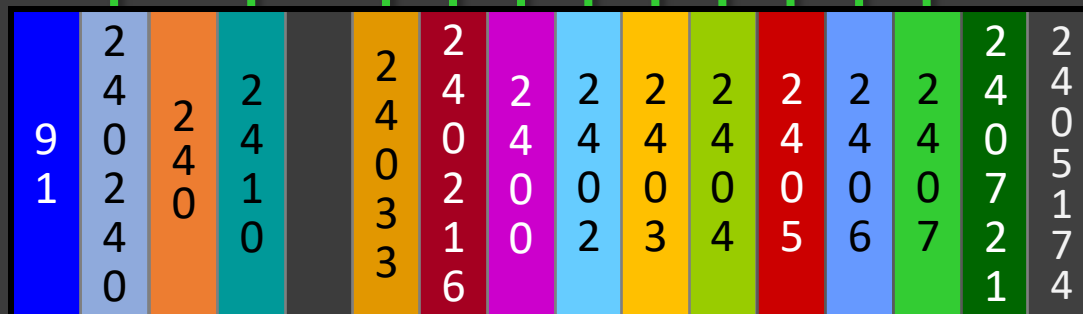

DMR Talk groups